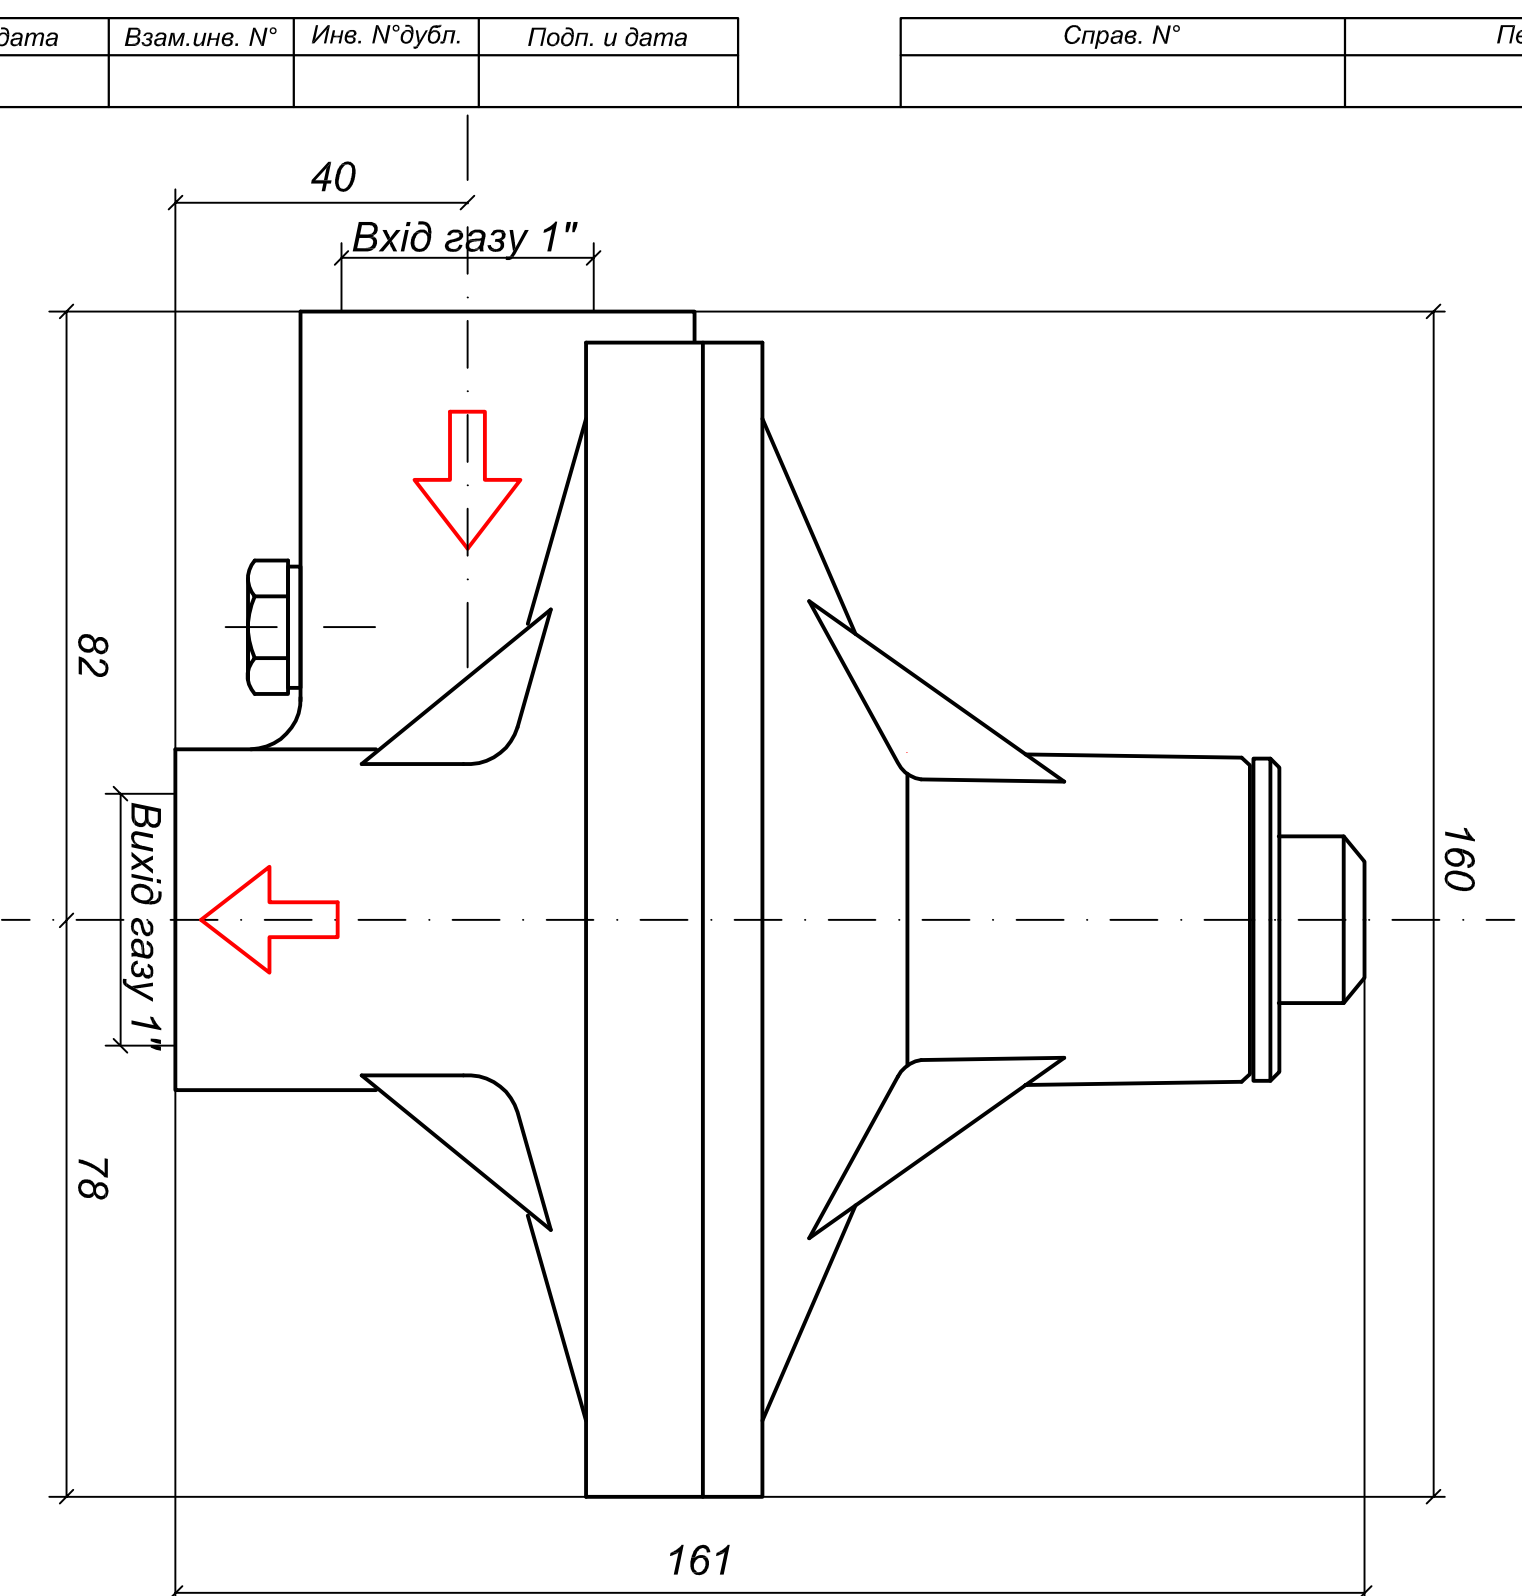

налегли ліндінкс
Запобіжно скидний

Клапант запобіжно - скидний

"SORPACIM"
LPG & CNG equipment
ITALY

Клапан типу ВР 6.54.03

Діапазон налаштування тиску відкриття	Діаметр пружини, мм	Колір пружини	
20 - 45 мбар	2,2	yellow	жовтий
35 - 75 мбар	2,5	blue	синій
80 - 130 мбар	3,0	orange	помаранчевий

Клапан типу МР 6.54.04

Діапазон налаштування тиску відкриття	Діаметр пружини, мм	Колір пружини	
0,13 - 0,2 бар	3,5	brown	коричневий
0,16 - 0,3 бар	3,5	purple	пурпурний
0,25 - 0,5 бар	4,0	white	білий
0,45 - 0,8 бар	4,5	green	зелений
0,7 - 0,95 бар	5,0	black	зелений

Клапан типу АР 6.54.05

Діапазон налаштування тиску відкриття	Діаметр пружини, мм	Колір пружини	
1 - 3 бар	5,0	brown	коричневий

6.54.03, 6.54.04, 6.54.05 - ЗЗК

Запобіжно скидний клапан

Изм.	Лист	№ докум.	Подп.	Дата	Лист	Масса	Масштаб
Разраб.	Осиповский						
Пров.	Гладков						
Т.контр.	Кравченко						
Н.контр.							
Уте.							