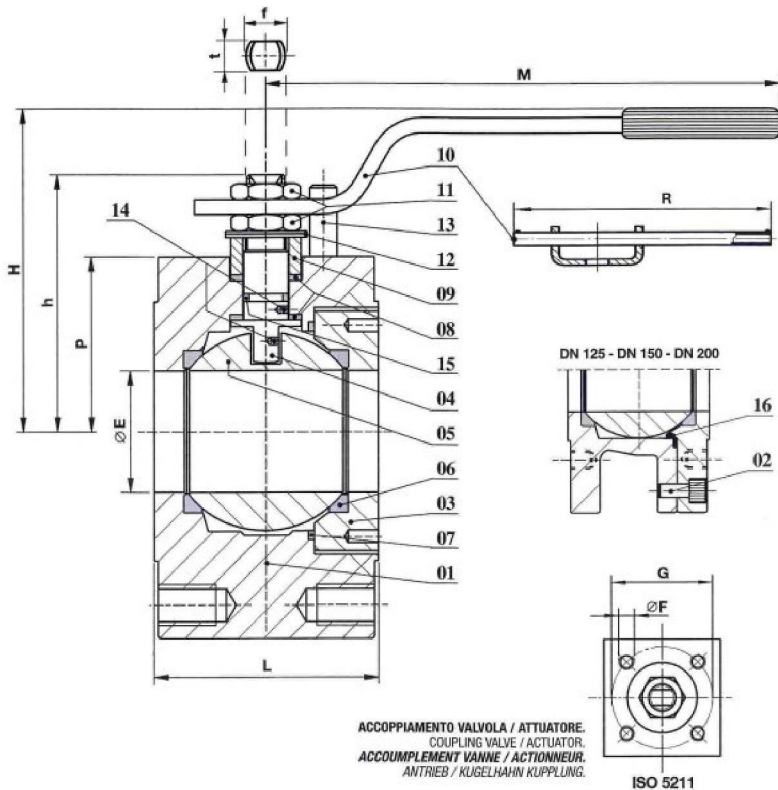

ALFA 10N-10NF ANSI300

FULL BORE

	ALFA10N/10NF										ALFA10NF	
DN	15	20	25	32	40	50	65	80	100	125	150	200
ø"	½"	¾"	1"	1¼"	1½"	2"	2½"	3"	4"	5"	6"	8"
ØE	14	19	24	29	38	48	64	76	95	118	152	203
L	36	39	43	51	63	83	107	120	152	180	255	340
M / R	150/-	150/-	185/-	185/-	275/-	275/-	380/-	380/-	440/500	440/500	-/800	-/800
H	84	87	95	99	118	126	143	149	185	200	273	322