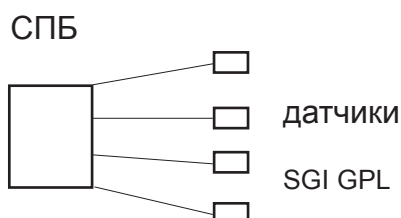

Блок управления сигнализаци загазованности на 4 датчика

RGI 00 LS 04

КОД

Возможность использования

Центральная станция RGI 000 LS 04 позволяет контролировать утечки газа на обследуемом оборудовании благодаря возможности присоединения 4 датчиков.

Станции являются лёгкими в использовании, т.к. имеют:

- 4 светоотражающих зелёных диода, которые указывают на её правильное функционирование.
- 4 светоотражающих красных диода, которые указывают, какой из датчиков определил утечку газа.